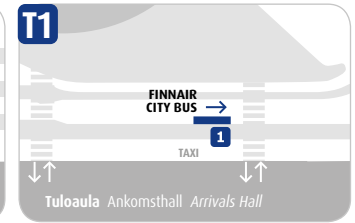

Terminaali Terminal T1
Laituri Plattform Platform 1