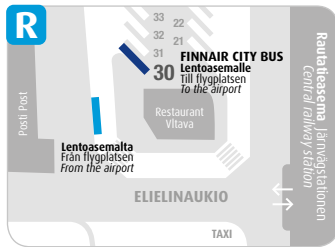

Terminaalit T2 Terminal T2
Lähtöselvitykset Check-in 201 - 423
Terminaalit T1 Terminal T1
Lähtöselvitykset Check-in 101 - 114

- Käskynhaltiantie Ståthållarvägen
- Käpylän asema Kottby station
- Käpylänaukio Kottbyplatsen
- Koskelantie Forsbyvägen

FINNAIR

FINNAIR CITY BUS

Helsinki - Lentoasema Flygplatsen Airport

www.finnair.fi www.finnair.com

Finnair Customer Care Center 24 h 0600 140 140

(3,15 €/vastattu puhelu + pvm · besvarat samtal + Ina · answered call + local network charge)

Liikennöitsijä · Bussbolag · Bus company / puh. · tfn. · tel. 0600 555 840
8.30-16.30 arksin vardagar weekdays (0,79 €/min + ppm · Ina · local network charge)

Aikataulu Tidtabell Timetable

1.9.2014 →

KESKUSTASTA LENTOASEMALLE FRÅN CENTRUM TILL FLYGPLATSEN FROM THE CENTRE TO THE AIRPORT

Elielin aukio Elielplatsen
Laituri Plattform Platform 30

Hesperian puisto Hesperiaparken
Mannerheimintie

Rautatieasema
Järnvägsstationen
Central Railway station

Hesperian puisto
Hesperiaparken
Hesperia park