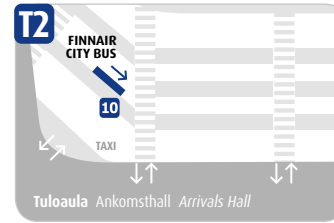

LENTOASEMALTA KESKUSTAAN FRÅN FLYGPLATSEN TILL CENTRUM FROM THE AIRPORT TO THE CENTRE

Terminaali Terminal T2
Laituri Plattform Platform 10