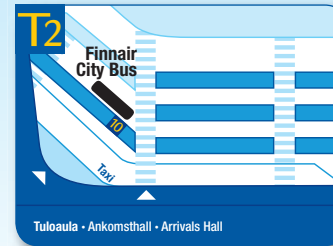

Matkalla lentoasemalle bussi pysähtyy vain Scandic Continentalin pysäkillä.

På vägen från centrum till flygplatsen stannar bussen endast på hållplatsen vid Scandic Continental.

On the way to the airport, the bus stops only at the Scandic Continental bus stop.

# LENTOASEMALTA KESKUSTAAN

Från flygplatsen till centrum  
From the airport to the centre

Ulkomaanterminaali · Utrikesterminalen  
International Terminal  
Laituri · Plattform · Platform 10

Kotimaanterminaali · Inrikesterminalen  
Domestic Terminal  
Laituri · Plattform · Platform 1