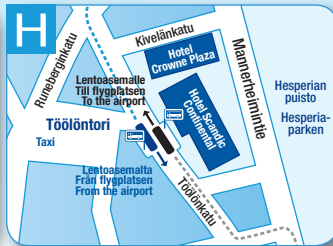

# KESKUSTASTA LENTOASEMALLE

Från centrum till flygplatsen  
From the centre to the airport

Rautatieasema · Järnvägsstationen  
Railway station Elielinaukio, Elielplatsen  
Laituri · Plattform · Platform 30

Hotel Crowne Plaza  
Hotel Scandic Continental  
Töölönkatu 21 · Tölögatan 21

Päivittäin · Dagligen · Daily

R	H	R	H	R	H
05.00	05.05	11.30	11.35	17.50	17.55
05.30	05.35	11.50	11.55	18.10	18.15
05.50	05.55	12.10	12.15	18.30	18.35
06.10	06.15	12.30	12.35	18.50	18.55
06.30	06.35	12.50	12.55	19.10	19.15
06.50	06.55	13.10	13.15	19.30	19.35
07.10	07.15	13.30	13.35	20.00	20.05
07.30	07.35	13.50	13.55	20.30	20.35
07.50	07.55	14.10	14.15	21.00	21.05
08.10	08.15	14.30	14.35	21.20	21.25
08.30	08.35	14.50	14.55	21.40	21.45
08.50	08.55	15.10	15.15	22.00	22.05
09.10	09.15	15.30	15.35	22.20	22.25
09.30	09.35	15.50	15.55	23.00	23.05
09.50	09.55	16.10	16.15	23.20	23.25
10.10	10.15	16.30	16.35	23.40	23.45
10.30	10.35	16.50	16.55	00.00	00.05
10.50	10.55	17.10	17.15		
11.10	11.15	17.30	17.35		

Matkalla lentoasemalle bussi pysähtyy vain Scandic Continentalin pysäkillä.

På vägen från centrum till flygplatsen stannar bussen endast på hållplatsen vid Scandic Continental.

On the way to the airport, the bus stops only at the Scandic Continental bus stop.

# LENTOASEMALTA KESKUSTAAN

Från flygplatsen till centrum  
From the airport to the centre

Ulkomaanterminaali · Utrikesterminalen  
International Terminal  
Laituri · Plattform · Platform 10

Kotimaanterminaali · Inrikesterminalen  
Domestic Terminal  
Laituri · Plattform · Platform 1