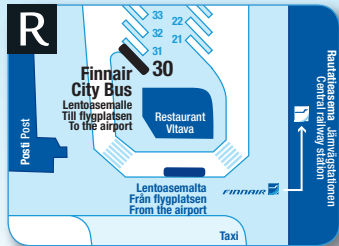

# KESKUSTASTA LENTOASEMALLE

Från centrum till flygplatsen  
From the centre to the airport

Rautatieasema · Järnvägsstationen  
Railway station Elielinaukio, Elielplatsen  
Laituri · Plattform · Platform 30

Hotel Crowne Plaza  
Hotel Scandic Continental  
Töölönkatu 21 · Tölögatan 21

Päivittäin · Dagligen · Daily

R	H	R	H	R	H
05.00	05.05	11.30	11.35	17.50	17.55
05.30	05.35	11.50	11.55	18.10	18.15
05.50	05.55	12.10	12.15	18.30	18.35
06.10	06.15	12.30	12.35	18.50	18.55
06.30	06.35	12.50	12.55	19.10	19.15
06.50	06.55	13.10	13.15	19.30	19.35
07.10	07.15	13.30	13.35	20.00	20.05
07.30	07.35	13.50	13.55	20.30	20.35
07.50	07.55	14.10	14.15	21.00	21.05
08.10	08.15	14.30	14.35	21.20	21.25
08.30	08.35	14.50	14.55	21.40	21.45
08.50	08.55	15.10	15.15	22.00	22.05
09.10	09.15	15.30	15.35	22.20	22.25
09.30	09.35	15.50	15.55	23.00	23.05
09.50	09.55	16.10	16.15	23.20	23.25
10.10	10.15	16.30	16.35	23.40	23.45
10.30	10.35	16.50	16.55	00.00	00.05
10.50	10.55	17.10	17.15		
11.10	11.15	17.30	17.35		

Matkalla lentoasemalle bussi pysähtyy vain Scandic Continentalin pysäkillä.

På vägen från centrum till flygplatsen stannar bussen endast på hållplatsen vid Scandic Continental.

On the way to the airport, the bus stops only at the Scandic Continental bus stop.