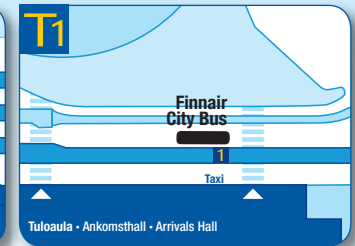

Matkalla lentoasemalle bussi pysähtyy vain Scandic Continentalin pysäkillä.

På vägen från centrum till flygplatsen stannar bussen endast på hållplatsen vid Scandic Continental.

On the way to the airport, the bus stops only at the Scandic Continental bus stop.

# LENTOASEMALTA KESKUSTAAN

Från flygplatsen till centrum  
From the airport to the centre

Ulkomaanterminaali · Utrikesterminalen  
International Terminal  
Laituri · Plattform · Platform 10

Kotimaanterminaali · Inrikesterminalen  
Domestic Terminal  
Laituri · Plattform · Platform 1